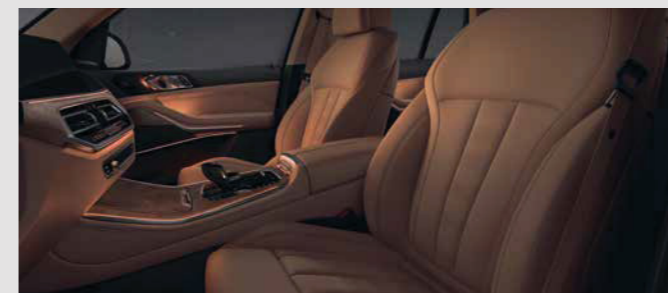

AMBIENT LIGHT.

ชุดไฟเพิ่มบรรยากาศภายในห้องโดยสาร และไฟ Ambient Contour ที่ประตูหน้าและประตูหลัง มาพร้อมไฟ Welcome Light Carpet ที่จะส่องสว่างบริเวณพื้นที่ด้านหน้าประตูรถเมื่อก้าวขึ้นและลงจากรถ